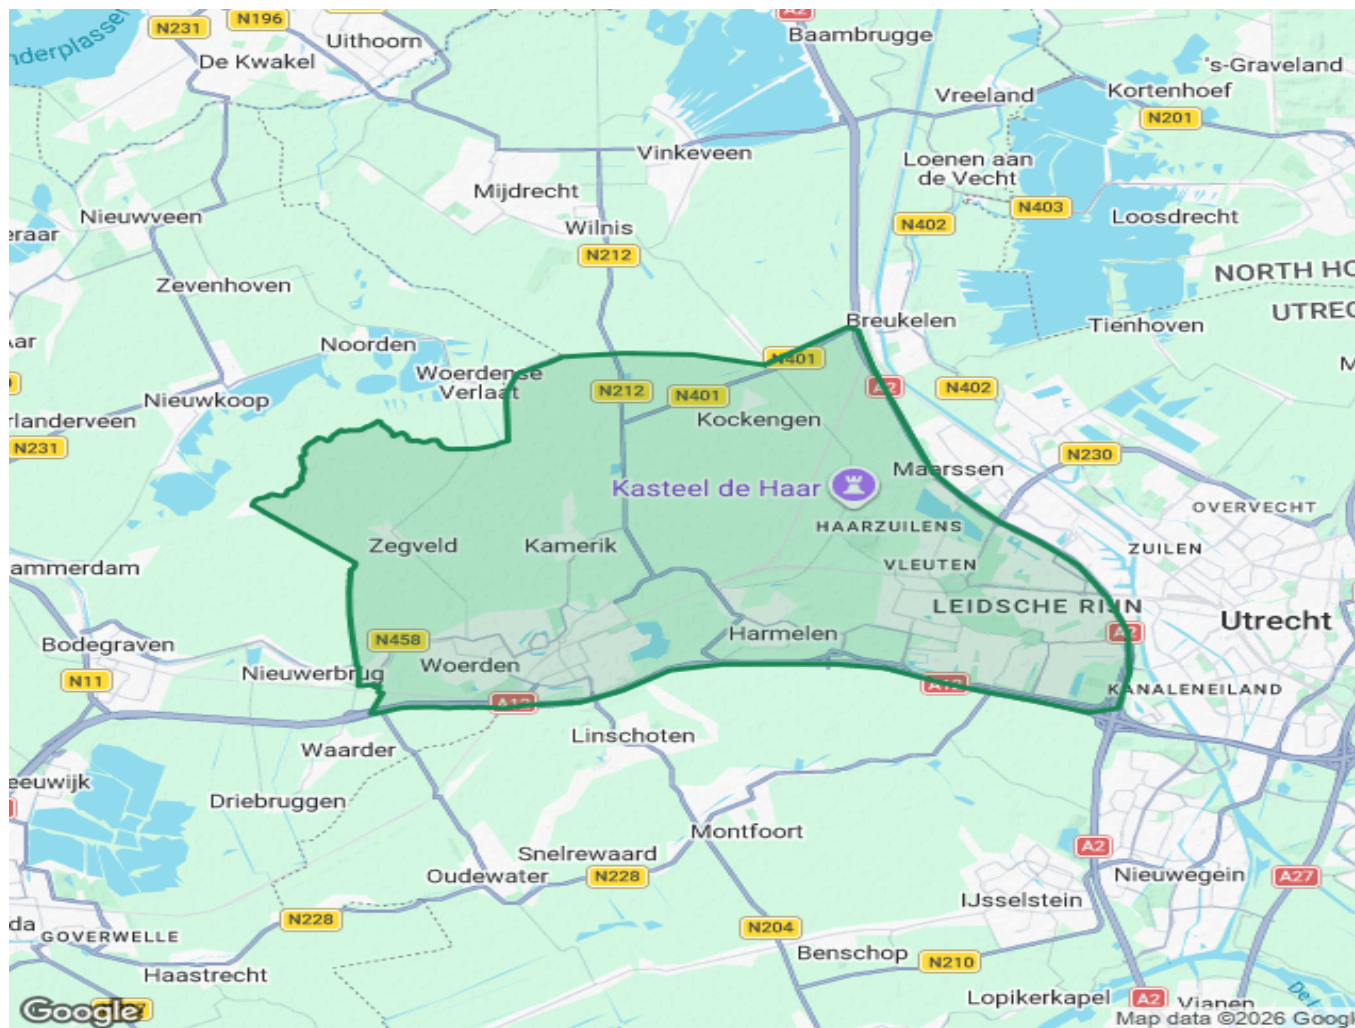

WBE

Tussen Vecht en Oude Rijn

Werkgebied Tussen Vecht en Oude Rijn

Bron: Google Maps (Static Maps API) - Kaart gegenereerd op 18-04-2026 om 18:27:46 uur.